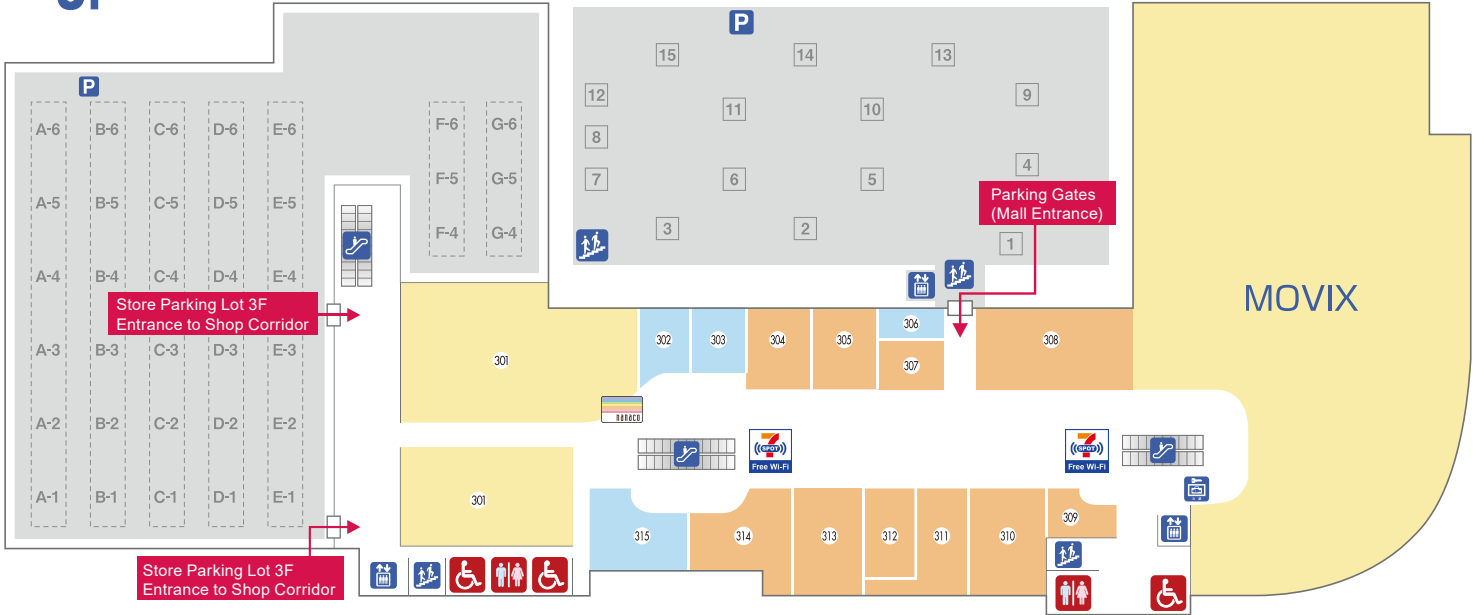

GOURMET & FOODS

- **304** 가족 암자
  일식·소바·우동
- **305** 해산물 요리 스키쓰네
  초밥·일식
- **307** 숯불구이규탄 센다이나토리
  규탄
- **308** 부오노 테이블
  파스타·피자
- **309** 하와이안 팬케이크&카페 Merengue
  카페·스낵
- **310** 교자노오쇼
  중화 요리
- **311** 가마쿠라 파스타
  생면 파스타
- **312** 오쿠이즈모 겐마이쇼쿠도 이노우에
  일본식 정식
- **313** 브레드 가든
  베이커리 레스토랑
- **314** 숯불구이 안안
  불고기

SERVICE & ENTERTAINMENT

- **301** 소유 게임 필드
  엔터테인먼트
- **302** 긴키 니혼 여행사
  여행
- **303** 카메라의 기타무라
  카메라·포토북·사진·애플 제품 수리
- **306** 가라다 팩토리(KA·RA·DA factory)
  릴렉세이션
- **315** 소프트뱅크·와이 모바일
  휴대폰숍
- MOVIX 가와구치
  멀티플렉스 영화관